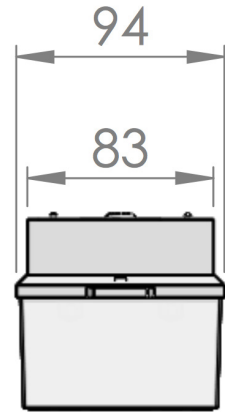

230V +/-10%	50/60/0 Hz	25m	1,7 Watt	IP54	II	1h / 3h	Polycarbonat		

LED Rettungszeichenleuchte *Valoris*

Leuchte für zentrale Stromversorgung