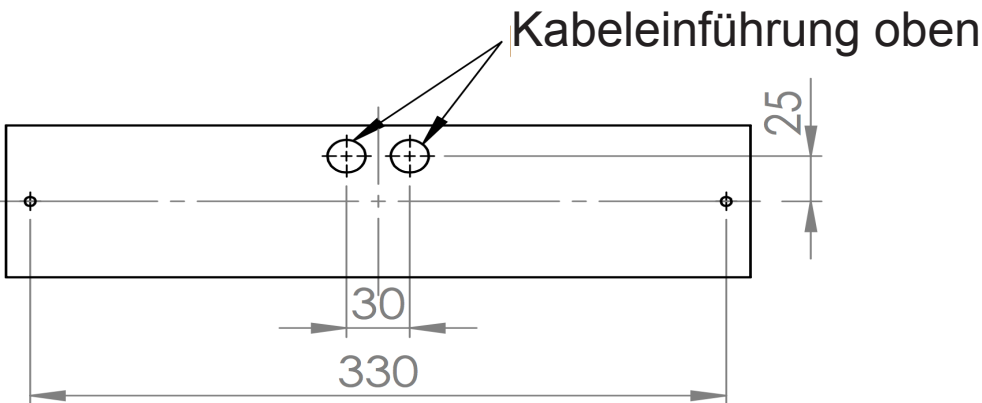

Bohrplan Deckenmontage