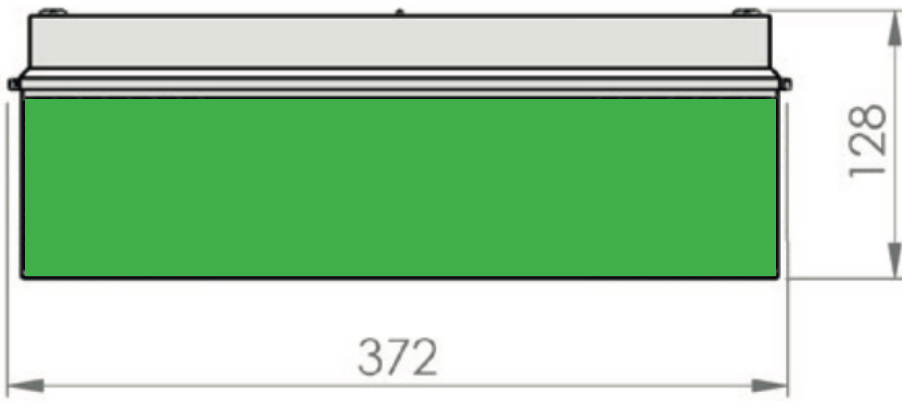

230V +/-10%	50/60/0 Hz	25m	1,7 Watt	IP54	II	1h / 3h	Polycarbonat		

LED Rettungszeichenleuchte *Valoris*

Leuchte für zentrale Stromversorgung