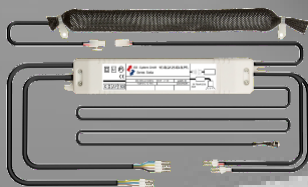

ISB Systems

Solis IP LED
Einzelbatterie

LED Sicherheitsleuchte Solis IP

Leuchte für Einzelbatterieversorgung

Extrem flache, architektonische Sicherheitsleuchte
 LiFePo4 Akku Technologie
 Elegantes Kunststoffgehäuse
 kegelförmige Oberflächenerhöhung zur optimalen Lichtverteilung
 Schraubenloser, leicht zu handhabender Verschlussmechanismus
 Ausführung Deckenaufbaumontage
 Eine Hochleistungs-LEDs
 Acryloptik zur Fluchtwegausleuchtung oder Flächenbeleuchtung
 Optional auch ohne Optik
 Schutzart IP54
 optional Schutzart IP65
 Superhelle Status LED
 Durchgangsverdrahtung
 optional wireless
 optional M-BUS

Die Notlichtbausteine sind für den Einsatz in Notbeleuchtungsanlagen nach VDE 0108 oder EN50172 geeignet. Sie sind nach EN 60598-2-22 und IEC 61347-2-13 gebaut für den Betrieb von Power LED oder LED Platinen.

Netzspannung:	230V +/-10%	Akku:	LiFePo4
Netzfrequenz:	50...60Hz	Anschlußklemme:	3 x 2,5mm
Schutzart:	IP 54	Abmessungen LxBxH (mm)	132 x 132 x 34
Schutzklasse:	II	Max. Messpunkttemperatur [tc]:	70°C
Nennbetriebsdauer:	3h, 8h	Temperaturbereich	+10°C - +35°C
Leistung LED:		Bereitschaftsschaltung:	+5°C - +35°C
1 x LED (C1):	4,4 Watt	Dauerschaltung:	
1 x LED (S1):	4,4 Watt	Gehäuse:	Kunststoff
1 x LED (M1):	4,4 Watt	Geeignet in Anlagen nach:	VDE 0108 EN 50172
Lichtstrom			
1 x 4,4 W Rettungsweglinse:	223 lm		
1 x 4,4 W Flächenlinse:	661 lm		
1 x 4,4 W ohne Optik:	704 lm		

SOLIS IP Leuchtmittel LED 4,4 W C1 Rettungswegoptik 627 lm				
Montagehöhe H	Abstand A	Abstand B	Abstand C	Abstand D
2,5	19,00	7,92	8,62	3,48
3,0	21,14	8,63	9,43	3,57
3,5	23,04	9,09	9,96	3,55
4,0	24,33	9,49	10,11	3,43
4,5	25,29	9,95	10,10	3,38
5,0	26,13	10,35	9,94	3,09
5,5	26,95	10,72	9,72	2,87
6,0	27,87	10,76	9,61	2,69