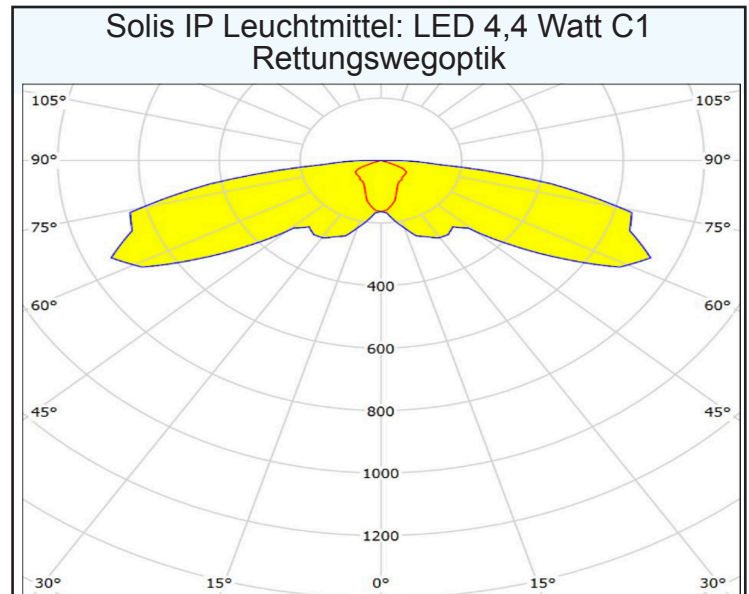

ISB Systems

Solis IP LED
Einzelbatterie

LED Sicherheitsleuchte Solis IP

Leuchte für Einzelbatterieversorgung

Extrem flache, architektonische Sicherheitsleuchte
 LiFePo4 Akku Technologie
 Elegantes Kunststoffgehäuse
 kegelförmige Oberflächenerhöhung zur optimalen Lichtverteilung
 Schraubenloser, leicht zu handhabender Verschlussmechanismus
 Ausführung Deckenaufbaumontage
 Eine Hochleistungs-LEDs
 Acryloptik zur Fluchtwegausleuchtung oder Flächenbeleuchtung
 Optional auch ohne Optik
 Schutzart IP54
 optional Schutzart IP65
 Superhelle Status LED
 Durchgangsverdrahtung
 optional wireless
 optional M-BUS

Die Notlichtbausteine sind für den Einsatz in Notbeleuchtungsanlagen nach VDE 0108 oder EN50172 geeignet. Sie sind nach EN 60598-2-22 und IEC 61347-2-13 gebaut für den Betrieb von Power LED oder LED Platinen.

Netzspannung:	230V +/-10%	Akku:	LiFePo4
Netzfrequenz:	50...60Hz	Anschlußklemme:	3 x 2,5mm
Schutzart:	IP 54	Abmessungen LxBxH (mm)	132 x 132 x 34
Schutzklasse:	II	Max. Messpunkttemperatur [tc]:	70°C
Nennbetriebsdauer:	3h, 8h	Temperaturbereich	+10°C - +35°C
Leistung LED:		Bereitschaftsschaltung:	+5°C - +35°C
1 x LED (C1):	4,4 Watt	Dauerschaltung:	
1 x LED (S1):	4,4 Watt	Gehäuse:	Kunststoff
1 x LED (M1):	4,4 Watt	Geeignet in Anlagen nach:	VDE 0108 EN 50172
Lichtstrom			
1 x 4,4 W Rettungsweglinse:	223 lm		
1 x 4,4 W Flächenlinse:	661 lm		
1 x 4,4 W ohne Optik:	704 lm		

SOLIS IP Leuchtmittel LED 4,4 W S1 Flächenoptik 661 lm				
Montagehöhe H	Abstand A	Abstand B	Abstand C	Abstand D
2,5	12,24	4,74	12,24	4,74
3,0	12,92	4,91	12,92	4,91
3,5	13,58	5,02	13,58	5,02
4,0	13,87	5,09	13,87	5,09
4,5	14,15	5,04	14,15	5,04
5,0	14,26	5,08	14,26	5,08
5,5	14,41	4,88	14,41	4,88
6,0	14,28	4,57	14,28	4,57