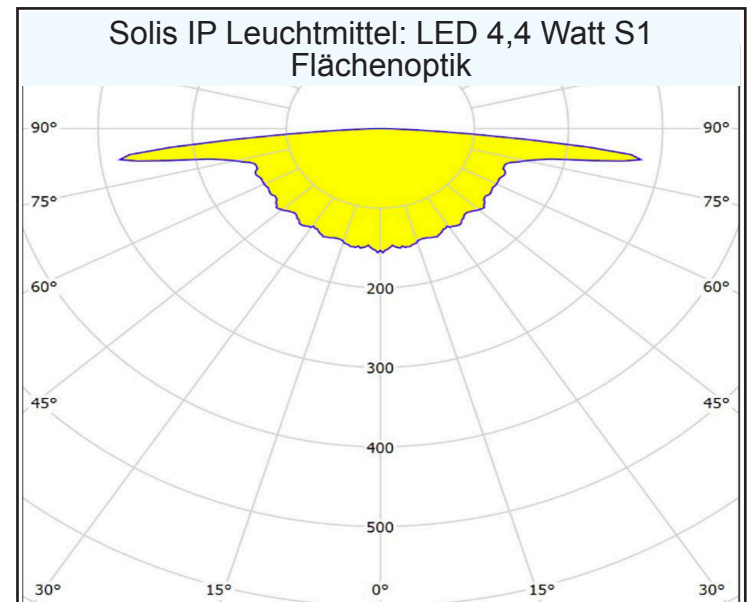

ISB Systems

Solis IP LED
Einzelbatterie

LED Sicherheitsleuchte Solis IP

Leuchte für Einzelbatterieversorgung

Extrem flache, architektonische Sicherheitsleuchte
 LiFePo4 Akku Technologie
 Elegantes Kunststoffgehäuse
 kegelförmige Oberflächenerhöhung zur optimalen Lichtverteilung
 Schraubenloser, leicht zu handhabender Verschlussmechanismus
 Ausführung Deckenaufbaumontage
 Eine Hochleistungs-LEDs
 Acryloptik zur Fluchtwegausleuchtung oder Flächenbeleuchtung
 Optional auch ohne Optik
 Schutzart IP54
 optional Schutzart IP65
 Superhelle Status LED
 Durchgangsverdrahtung
 optional wireless
 optional M-BUS

Die Notlichtbausteine sind für den Einsatz in Notbeleuchtungsanlagen nach VDE 0108 oder EN50172 geeignet. Sie sind nach EN 60598-2-22 und IEC 61347-2-13 gebaut für den Betrieb von Power LED oder LED Platinen.

Netzspannung:	230V +/-10%	Akku:	LiFePo4
Netzfrequenz:	50...60Hz	Anschlußklemme:	3 x 2,5mm
Schutzart:	IP 54	Abmessungen LxBxH (mm)	132 x 132 x 34
Schutzklasse:	II	Max. Messpunkttemperatur [tc]:	70°C
Nennbetriebsdauer:	3h, 8h	Temperaturbereich	+10°C - +35°C
Leistung LED:		Bereitschaftsschaltung:	+5°C - +35°C
1 x LED (C1):	4,4 Watt	Dauerschaltung:	
1 x LED (S1):	4,4 Watt	Gehäuse:	Kunststoff
1 x LED (M1):	4,4 Watt	Geeignet in Anlagen nach:	VDE 0108 EN 50172
Lichtstrom			
1 x 4,4 W Rettungsweglinse:	223 lm		
1 x 4,4 W Flächenlinse:	661 lm		
1 x 4,4 W ohne Optik:	704 lm		

SOLIS IP Leuchtmittel LED 4,4 W S1 Flächenoptik 661 lm				
Montagehöhe H	Abstand A	Abstand B	Abstand C	Abstand D
2,5	12,24	4,74	12,24	4,74
3,0	12,92	4,91	12,92	4,91
3,5	13,58	5,02	13,58	5,02
4,0	13,87	5,09	13,87	5,09
4,5	14,15	5,04	14,15	5,04
5,0	14,26	5,08	14,26	5,08
5,5	14,41	4,88	14,41	4,88
6,0	14,28	4,57	14,28	4,57