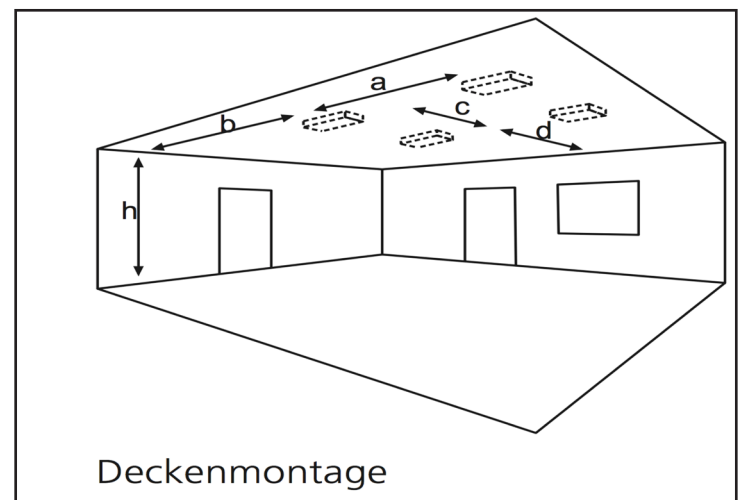

Lichtverteilungskurven und Abstandstabellen
1,25lx