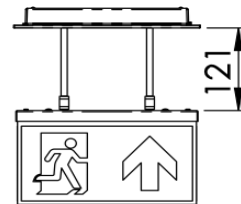

Typ	EKW	Schutzart Rettungszeichen	Maß (A) mm	Maß (B) mm	Schutzart Anschlußbox	Maß (C) mm	Maß (D) mm	Maß (E) mm	Deckenbefestigung Deckenabstand	Seilbefestigung (Angaben beziehen sich auf Abstand zur Decke, entspricht halbe Seillängen.)	
										min.	max.
Cuno 24	24m	IP32	234	136	IP32	240	131	29	✓	30	250
Cuno 24	24m					180	130	63	✓	30	250
Cuno 45	48m	IP54	464	256	IP65	254	180	63	x	30	500
Cuno 70	72m					254	180	63	x	80	500

Seilbefestigung

Deckenbefestigung

Deckenabstand

Bohrmaße Versorgungsboxen

ISB Systems GmbH

Innovativ

Sicher

Bewährt