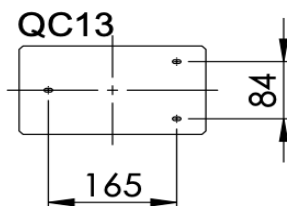

Typ	EKW	Schutzart Rettungszeichen	Maß (A) mm	Maß (B) mm	Schutzart Anschlußbox	Maß (C) mm	Maß (D) mm	Maß (E) mm	Deckenbefestigung Deckenabstand	Seilbefestigung (Angaben beziehen sich auf Abstand zur Decke, entspricht halbe Seillängen.)	
										min.	max.
Cuno 24	24m	IP32	234	136	IP32	240	131	29	✓	30	250
Cuno 24	24m					180	130	63	✓	30	250
Cuno 45	48m	IP54	464	256	IP65	254	180	63	x	30	500
Cuno 70	72m					254	180	63	x	80	500

Seilbefestigung

Deckenbefestigung

Deckenabstand

Bohrmaße Versorgungsboxen

ISB Systems GmbH

Innovativ

Sicher

Bewährt