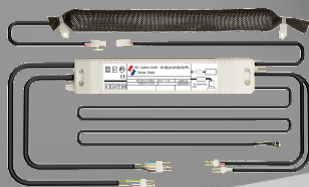

ISB Systems

Rettungszeichenleuchte
Cuno Übersicht

LED Rettungszeichenleuchte *Cuno*

Leuchte für zentraler Stromversorgung

- Quadratische Rettungszeichenleuchte in Würfelform
- verfügbar in 3 Erkennungsweiten
- Sehr geringe Wartungskosten durch zuverlässige LED Technik
- Extrem lange Lebensdauer durch spezielles Thermomanagement
- Montagefreundliche Konstruktion
- Ausführung Deckenmontage
- Optionales Zubehör für Pendel oder Kettenmontage
- Leuchtdichte 500cd/m²
- Rettungszeichen nach ISO 7010
- Werkzeugloses Öffnen der Leuchte
- Allseitig beschriftbare opale Acrylglashaube
- Komplett mit Montagezubehör und Piktogrammfolien
- Elektrischer Anschluß für Leitungen bis 2,5 mm²,
- Leuchte ist ausgelegt für Durchgangsverdrahtung

Die LED Treiber sind für Leuchten geeignet, die an Zentraler Stromversorgung VDE 0108 oder EN50172 angeschlossen werden. Sie sind nach EN 60598-2-22 und IEC 61347-2-13 gebaut für den Betrieb von Power LED oder LED Platinen.

Netzspannung:	230V +/-10%	Max. Umgebungstemperatur [ta]:	-10°C bis +40°C
Netzfrequenz:	50...60/0Hz	Anschlussklemme:	3 x 2,5mm
Schutzart:	IP 54	Max. Messpunkttemperatur [tc]:	70°C
Schutzklasse:	II	Gehäuse:	Kunststoff
LED Leistung:	10,0 Watt	Geeignet in Anlagen nach:	VDE 0108 EN 50172
Nennstrom :	max. 46mA	Piktogramm-Set:	Piktogrammfolien-Set liegt bei
Leistungsaufnahme:	max. 10,5VA		
Leuchtmittel:	LED		

	230V +/-10%	50/60/0Hz	24/48/72m	3h	10 Watt	IP54	II	Kunststoff		
---	----------------	-----------	-----------	----	---------	------	----	------------	--	--

LED Rettungszeichenleuchte Cuno 45

Leuchte für zentrale Stromversorgung