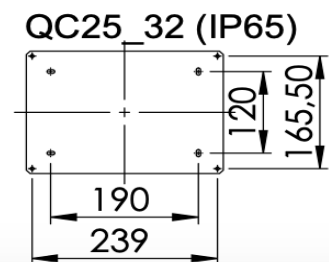

ISB Systems

Rettungszeichenleuchte
Cuno Übersicht

LED Rettungszeichenleuchte *Cuno*

Leuchte für zentraler Stromversorgung

- Quadratische Rettungszeichenleuchte in Würfelform
- verfügbar in 3 Erkennungsweiten
- Sehr geringe Wartungskosten durch zuverlässige LED Technik
- Extrem lange Lebensdauer durch spezielles Thermomanagement
- Montagefreundliche Konstruktion
- Ausführung Deckenmontage
- Optionales Zubehör für Pendel oder Kettenmontage
- Leuchtdichte 500cd/m²
- Rettungszeichen nach ISO 7010
- Werkzeugloses Öffnen der Leuchte
- Allseitig beschriftbare opale Acrylglashaube
- Komplett mit Montagezubehör und Piktogrammfolien
- Elektrischer Anschluß für Leitungen bis 2,5 mm²,
- Leuchte ist ausgelegt für Durchgangsverdrahtung

Typ	EKW	Schutzart Rettungszeichen	Maß (A) mm	Maß (B) mm	Schutzart Anschlußbox	Maß (C) mm	Maß (D) mm	Maß (E) mm	Deckenbefestigung Deckenabstand	Seilbefestigung (Angaben beziehen sich auf Abstand zur Decke, entspricht halbe Seillängen.)	
										min.	max.
Cuno 24	24m	IP32	234	136	IP32	240	131	29	✓	30	250
Cuno 24	24m					180	130	63	✓	30	250
Cuno 45	48m	IP54	464	256	IP65	254	180	63	x	30	500
Cuno 70	72m					254	180	63	x	80	500

Seilbefestigung

Deckenbefestigung

Deckenabstand

Bohrmaße Versorgungsboxen

ISB Systems GmbH

Innovativ

Sicher

Bewährt