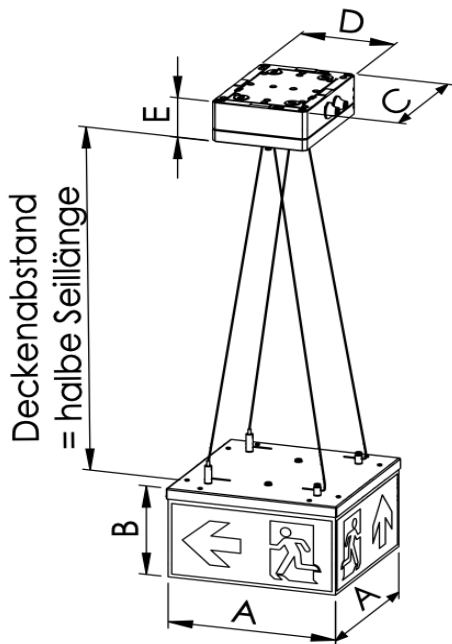

230V +/-10%	50/60/0Hz	24/48/72m	3h	10 Watt	IP54	II	Kunststoff		

LED Rettungszeichenleuchte Cuno 45

Leuchte für zentrale Stromversorgung

Typ	EKW	Schutzart Rettungszeichen	Maß (A) mm	Maß (B) mm	Schutzart Anschlußbox	Maß (C) mm	Maß (D) mm	Maß (E) mm	Deckenbefestigung Deckenabstand	Seilbefestigung (Angaben beziehen sich auf Abstand zur Decke, entspricht halbe Seillängen.)	
										min.	max.
Cuno 24	24m	IP32	234	136	IP32	240	131	29	✓	30	250
Cuno 24	24m					180	130	63	✓	30	250
Cuno 45	48m	IP54	464	256	IP65	254	180	63	x	30	500
Cuno 70	72m					254	180	63	x	80	500

Seilbefestigung