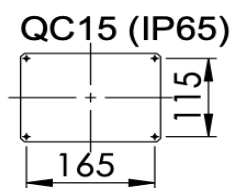

Typ	EKW	Schutzart Rettungszeichen	Maß (A) mm	Maß (B) mm	Schutzart Anschlußbox	Maß (C) mm	Maß (D) mm	Maß (E) mm	Deckenbefestigung Deckenabstand	Seilbefestigung (Angaben beziehen sich auf Abstand zur Decke, entspricht halbe Seillängen.)	
										min.	max.
Cuno 24	24m	IP32	234	136	IP32	240	131	29	✓	30	250
Cuno 24	24m					180	130	63	✓	30	250
Cuno 45	48m	IP54	464	256	IP65	254	180	63	x	30	500
Cuno 70	72m					254	180	63	x	80	500

Seilbefestigung

Deckenbefestigung

Deckenabstand

Bohrmaße Versorgungsboxen

ISB Systems GmbH

Innovativ

Sicher

Bewährt